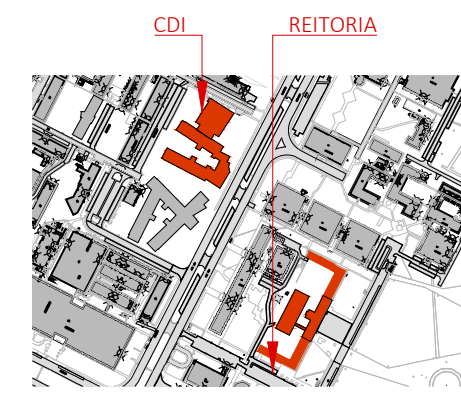

Legenda

- 89,07 m² AUCANI
- 13,17 m² RUSP - EDERALDO
- 90,32 m² LOJA USP
- 163,95 m² SEM USO

PLANTA DE LOCALIZAÇÃO
ESCALA: 1:10000

01 PRIMEIRO PAVIMENTO
1:250